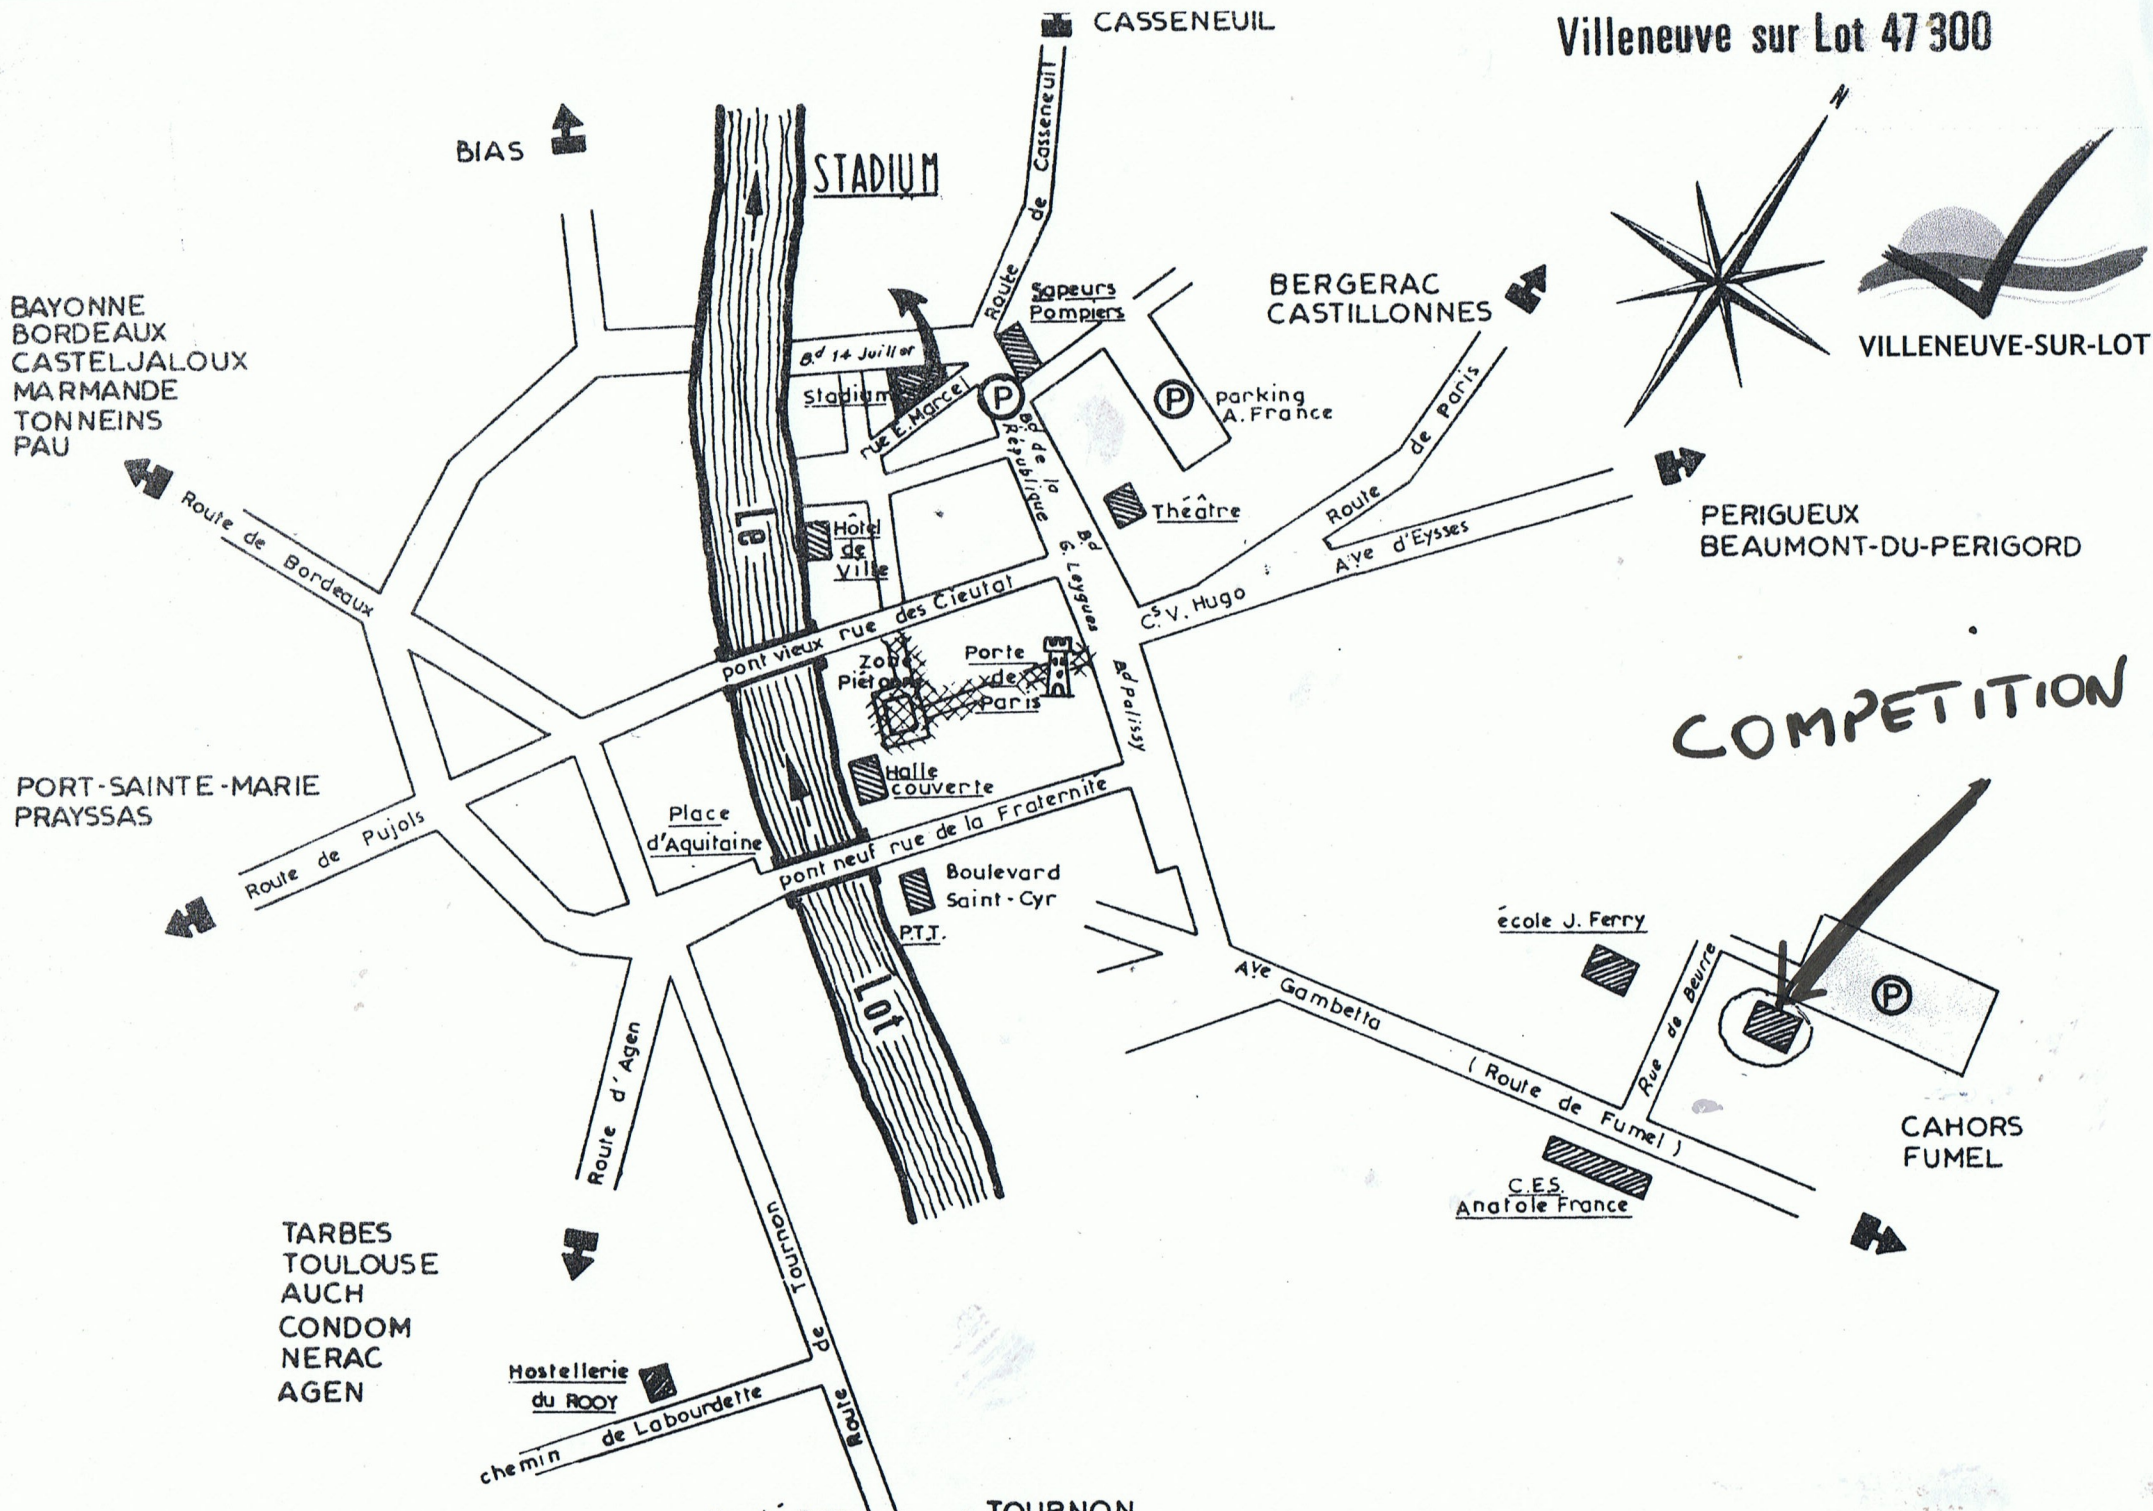

Villeneuve sur Lot 47300

CHAMPIONNAT REGIONAL UFOLEP GYMNASTIQUE - Finalité Jeune - Samedi 25 Mars 2017 - VILLENEUVE SUR LOT

PLATEAU A

	SAUT	BARRES	REPOS	POUTRE	SOL
	Niveau 7 - 7/10 ans				
10h/11h30	GYMNIX 2	TONNEINS		VILLENEUVE 1	
11h30/13h	PLG	MONFLANQUIN		GYMNIX 1	LE PIAN
13h/14h30	LE BOUSCAT	VILLENEUVE 2		MARTIGNAS	FUMEL